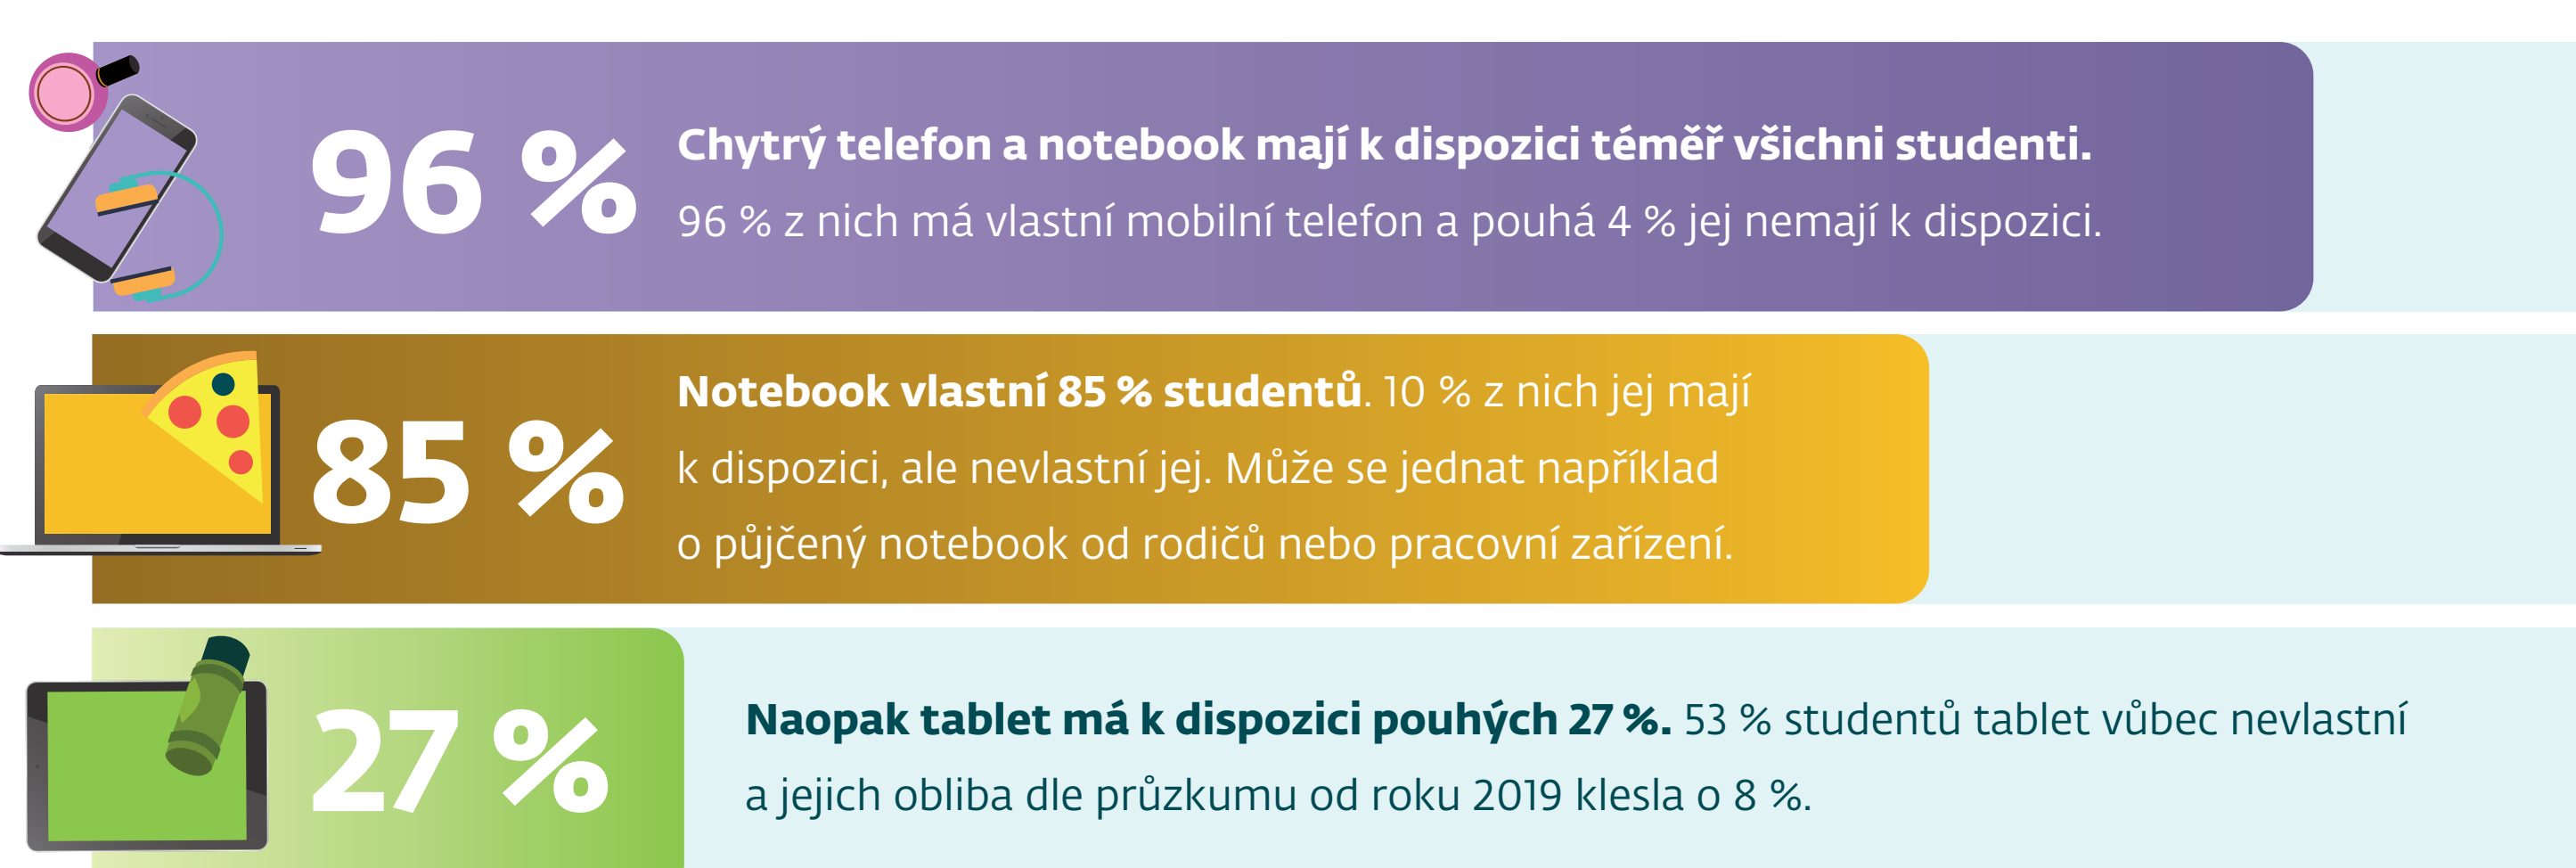

Která zařízení studenti využívají nejčastěji při studiu?

Která zařízení mají studenti k dispozici?

Způsoby, kterými se studenti na telefonech připojují k internetu

Používají studenti antivir?

Oproti minulým letům dochází k poklesu používání antiviru, např. u notebooků poměr klesl z 89 % na 84 %. Tím se vytváří prostor pro útočníky.

Jak spolu studenti komunikují

Klesá podíl komunikace přes email a SMS zprávy.

Nejčastěji využívaným zařízením pro studijní účely je bezpochybně notebook, který usnadňuje práci až 83 % studentů.

Stoupá využívání mobilních telefonů k domácím studijním účelům. Využívá je až 63 % dotázaných. Ke studiu ve škole je využívá až 82 % studentů a jsou dnes rozšířenější než notebooky ve školách.