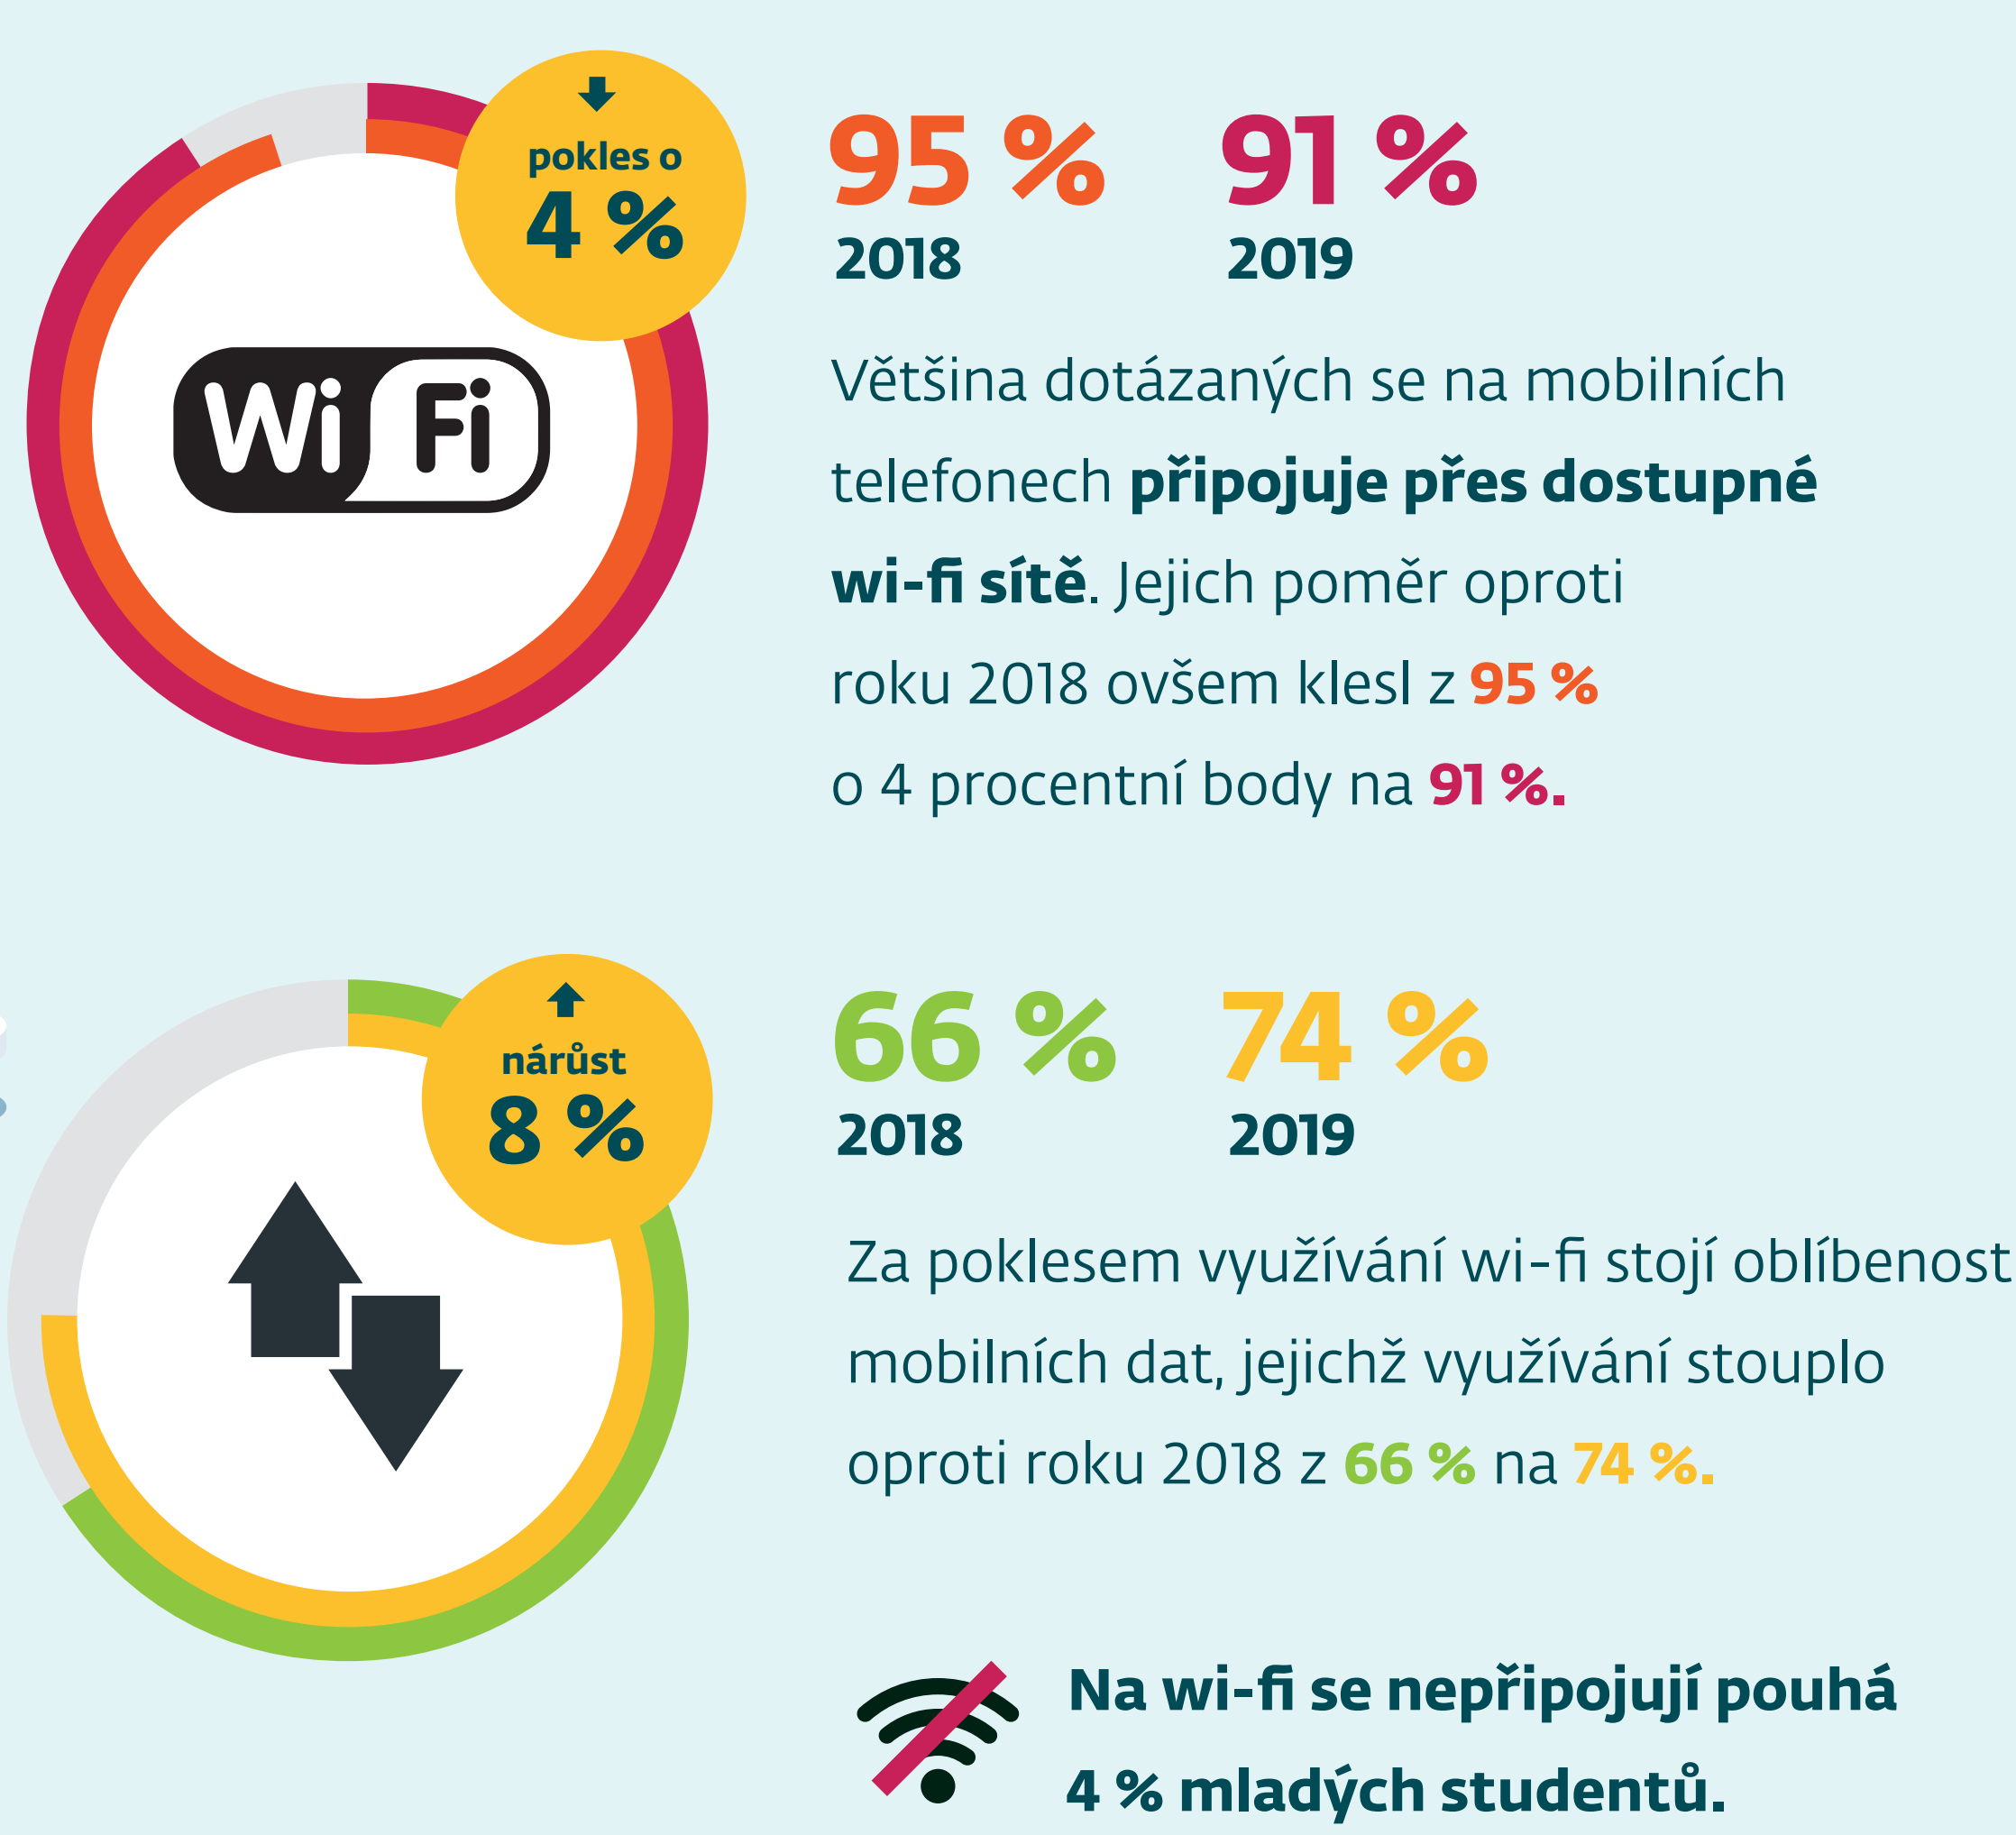

Která zařízení studenti využívají nejčastěji při studiu?

Která zařízení mají studenti k dispozici?

Způsoby, kterými se studenti na telefonech připojují k internetu

Používají studenti antivir?

Oproti minulým letům dochází k poklesu používání antiviru, např. u notebooků poměr klesl z 89 % na 84 %. Tím se vytváří prostor pro útočníky.

Jak spolu studenti komunikují

Klesá podíl komunikace přes email a SMS zprávy.

Nejčastěji využívaným zařízením pro studijní účely je bezpochybně notebook, který usnadňuje práci až 83 % studentů.

Stoupá využívání mobilních telefonů k domácím studijním účelům. Využívá je až 63 % dotázaných. Ke studiu ve škole je využívá až 82 % studentů a jsou dnes rozšířenější než notebooky ve školách.