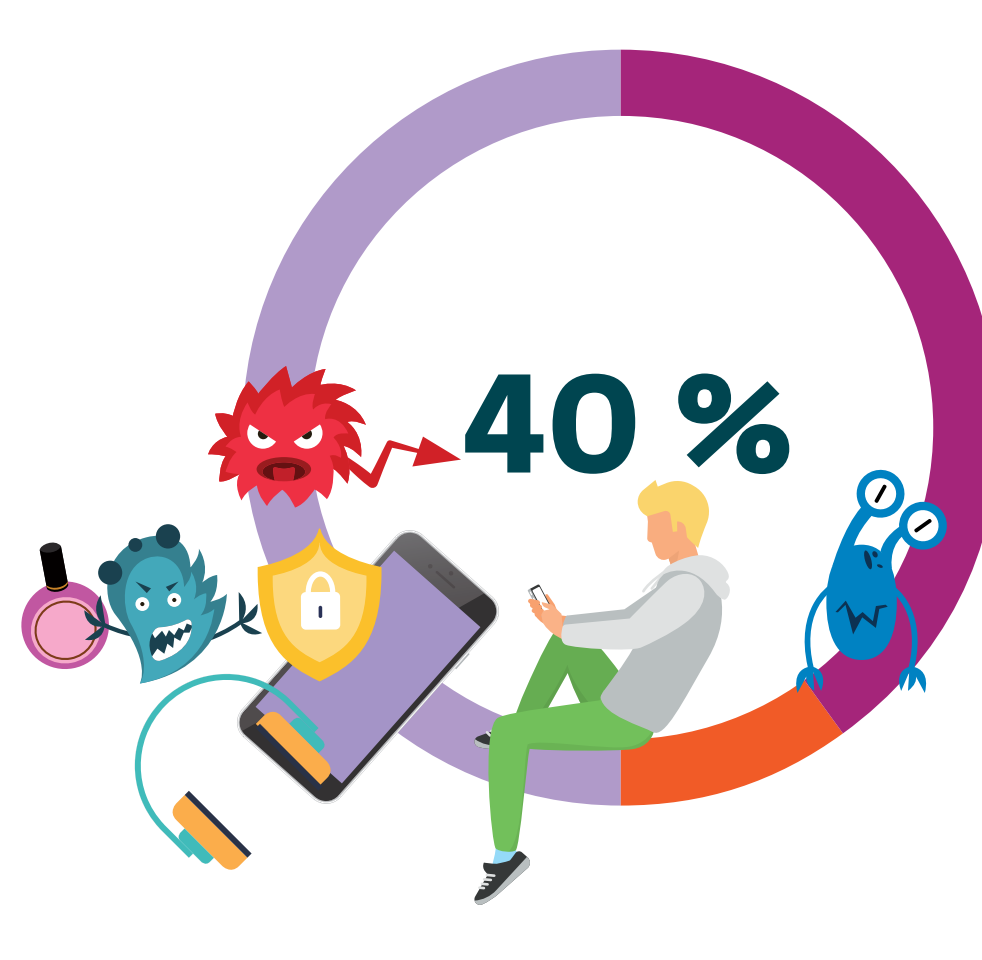

Která zařízení studenti využívají nejčastěji při studiu?

Která zařízení mají studenti k dispozici?

Způsoby, kterými se studenti na telefonech připojují k internetu

Používají studenti antivir?

Oproti minulým letům dochází k poklesu používání antiviru, např. u notebooků poměr klesl z 89 % na 84 %. Tím se vytváří prostor pro útočníky.

Jak spolu studenti komunikují

Klesá podíl komunikace přes email a SMS zprávy.

Nejčastěji využívaným zařízením pro studijní účely je bezpochybně notebook, který usnadňuje práci až 83 % studentů.

Stoupá využívání mobilních telefonů k domácím studijním účelům. Využívá je až 63 % dotázaných. Ke studiu ve škole je využívá až 82 % studentů a jsou dnes rozšířenější než notebooky ve školách.